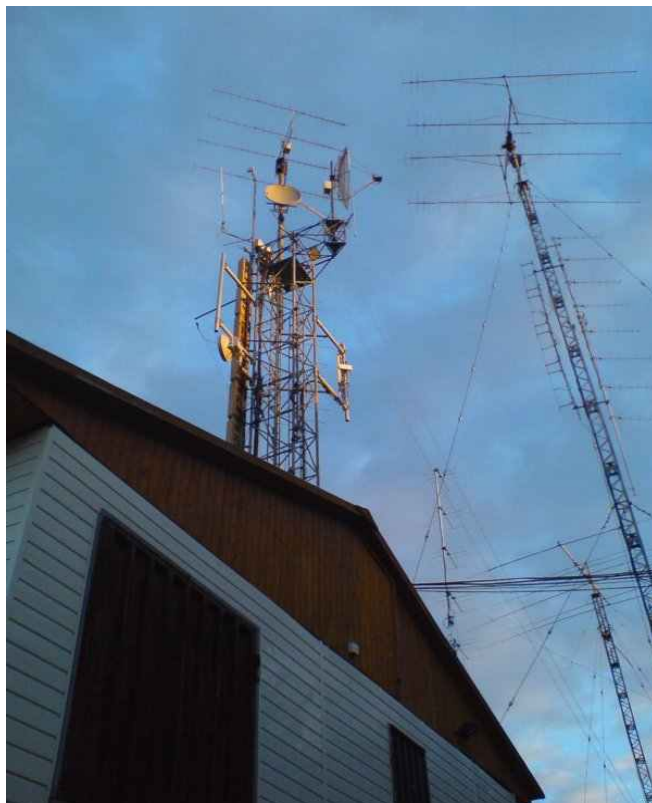

Nächster Aktivitätscontest: 21. Dezember 2008