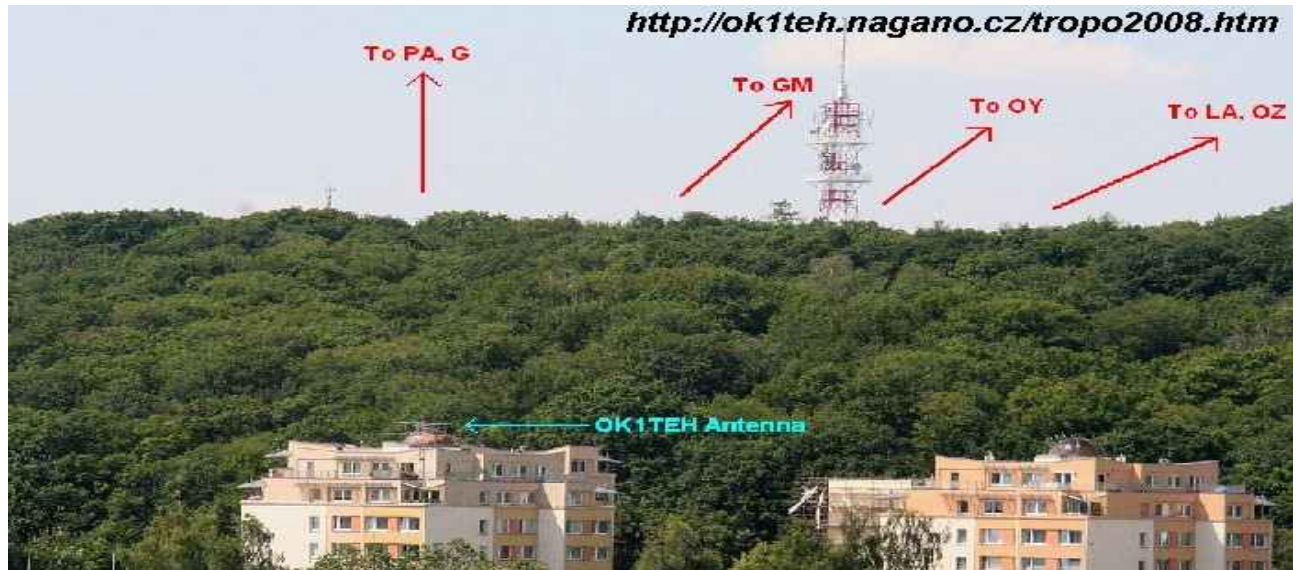

Hartmut, DG2DWL: Das QTH war der Lerchenberg bei Possendorf

Michael, OE3MDB: Mit 23cm habe ich heuer erst begonnen und würde meinen derzeitigen Betrieb auf diesem Band im Bereich des Testens und dem Aufbau der Station sehen. Derzeit 10W und 55-El., aber die Endstufe ist fast fertig :-).