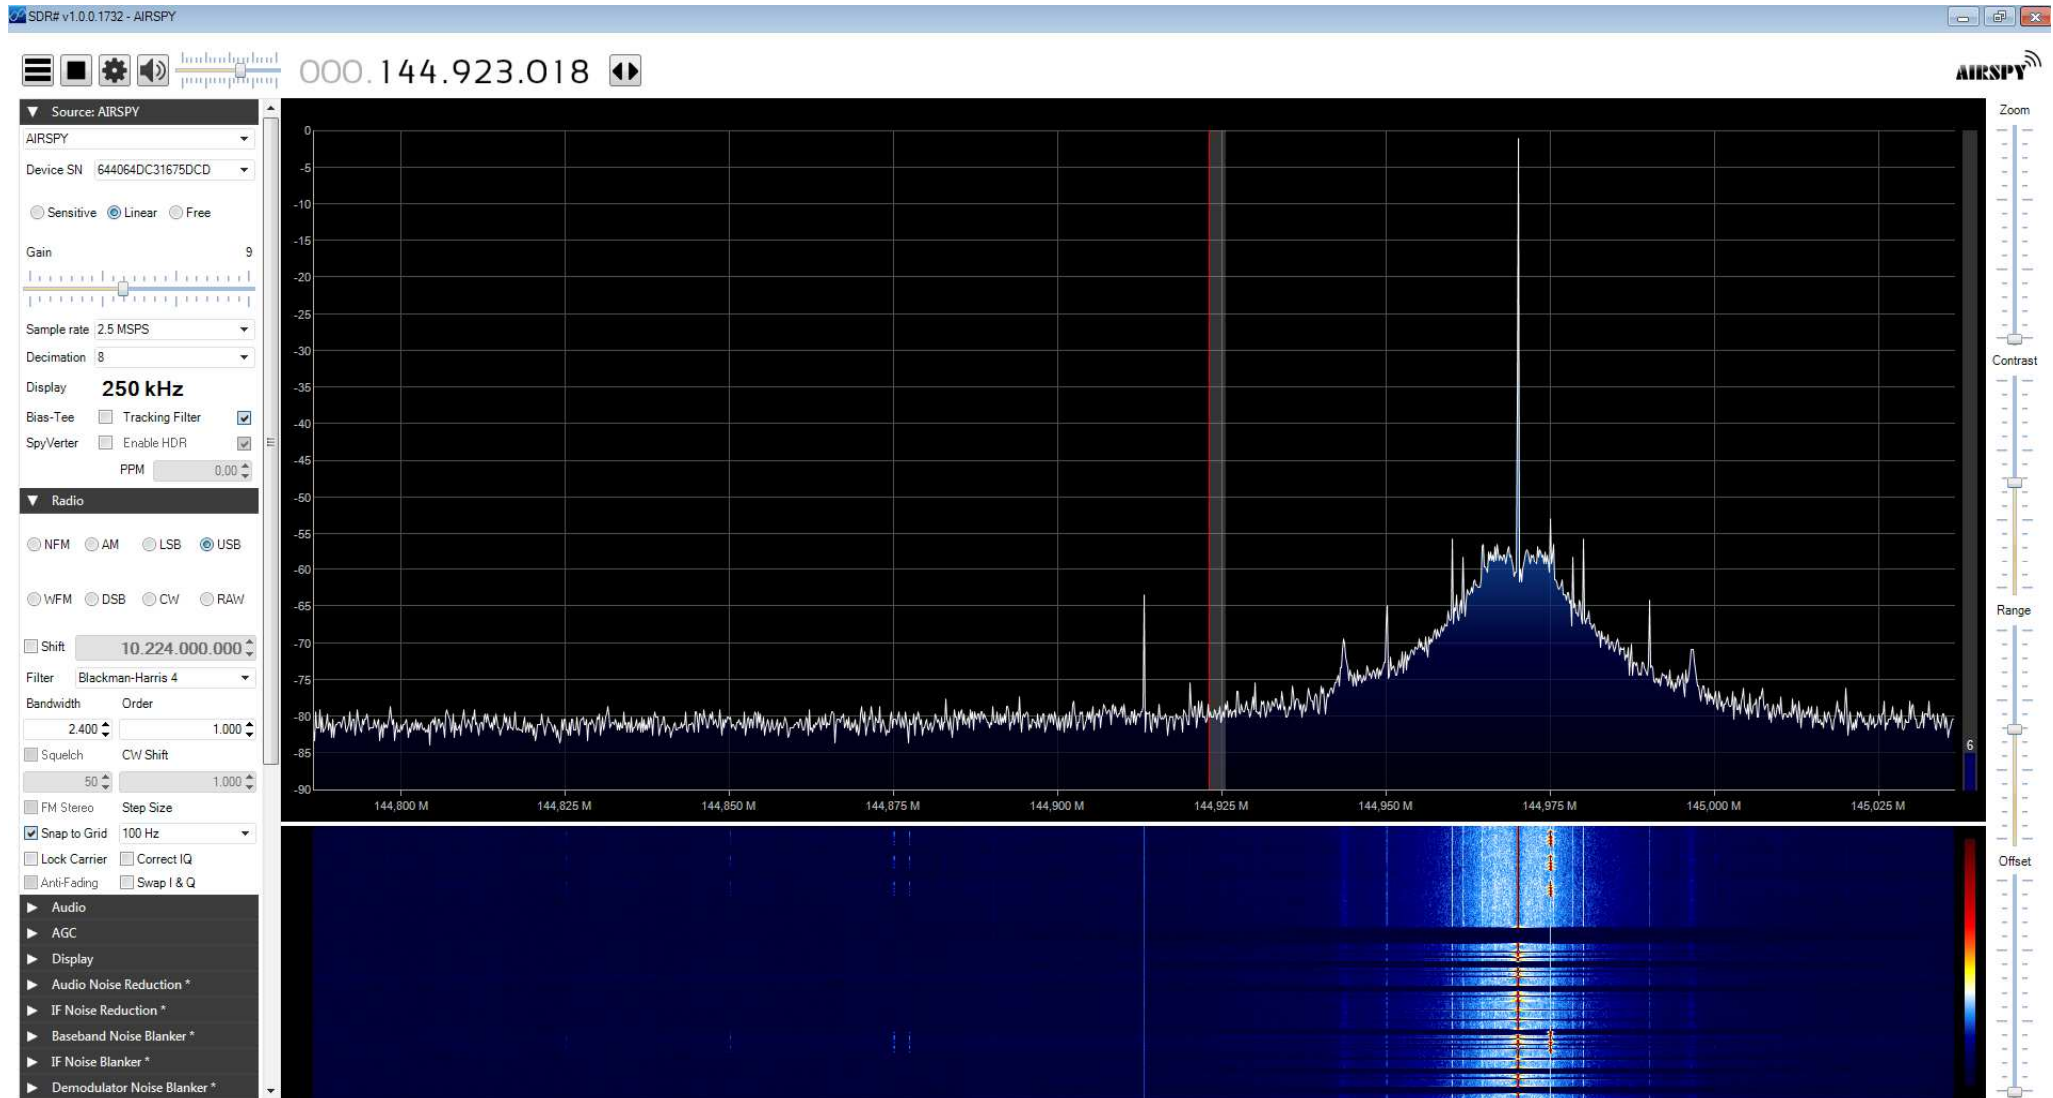

# OK0EB 1296,970 MHz

# OE5XHE 1296,975 MHz