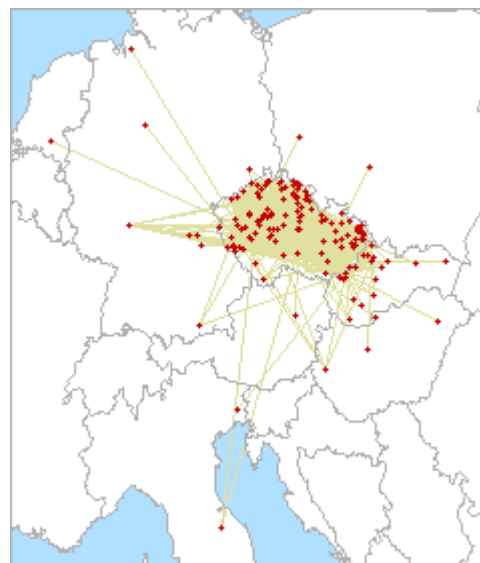

Result of contest: Polni den mladeze 2018

- [144 MHz, MULTI-N](#)
- [432 MHz, MULTI-N](#)

Category: 144 MHz, MULTI-N

Pl.	Call	Score	QSO	Aver.	Locator	ASL	ODX	QRB	Err. %	Power	Antenna
1.	OK1OUE	10273	54	189.2	JN69OU	510	PA1BVM	578	6.2	10 W	18el.M2
2.	OK1KNG	9509	59	160.2	JN69RI	720	DF9OO	406	1.1	10 W	2xF9FT
3.	OK2KOP	9298	56	165.0	JN89SV	780	DK2DTF	632	1.8	10 W	2xDK7ZB 7el.
4.	OK1KDG	8815	50	175.3	JO70BK	228	IZ0FWE	773	0.6	10 W	11el LFA
5.	OK1KCR	7765	67	114.9	JN79VS	668	DK2DTF	508	4.1	10 W	M2, DL7KM
6.	OK1KNF	6985	35	198.6	JN69MK	710	OM3KHE	418	0.0	10 W	2x12el Y
7.	OK1KMP	6819	59	114.6	JO70SM	608	DK2DTF	491	0.0	10 W	2x11el YU7EF
8.	OK1KTW	6094	52	116.2	JN89IW	714	OK1VEI	288	0.0	10 W	DL6WU
9.	OK1KPA	5260	46	113.3	JN79US	663	OM3KUN	225	6.5	10 W	8el. DK7ZB
10.	OK1KRI	4913	43	113.3	JN79GS	520	OM3KHE	316	17.3	10 W	2x 7 el.Yagi
11.	OK1KEO	4897	38	127.9	JN79NU	550	DK2DTF	459	8.4	10 W	4x10 EL
12.	OK1KPU	4179	31	133.8	JO60VR	?	OM3KII	349	8.8	10 W	4x11el,4x7el., 4x8x4el.
13.	OK1OPT	3931	31	125.8	JN69NX	700	HG7B	482	0.0	10 W	10 el.Y
14.	OK2KOS	3253	29	111.2	JN89VP	?	DJ7R	439	29.5	10 W	16.el.FíFT

TOP10 QSOs for 144 MHz:

Pl.	Call 1	Call 2	QRB
1.	OK1KDG	- IZ0FWE/6	773 km
2.	OK2KOP	- DK2DTF	632 km
3.	OK1OUE	- PA1BVM	578 km
4.	OK1OUE	- DL0CX	508 km
5.	OK1KCR	- DK2DTF	508 km
6.	OK1KMP	- DK2DTF	491 km
7.	OK1KDG	- OM3GI	491 km
8.	OK1OPT	- HG7B	482 km
9.	OK1KEO	- DK2DTF	459 km
10.	OK1KDG	- HG1DRD	446 km

QSO map for 144 MHz:

Checklogs used for 144 MHz: