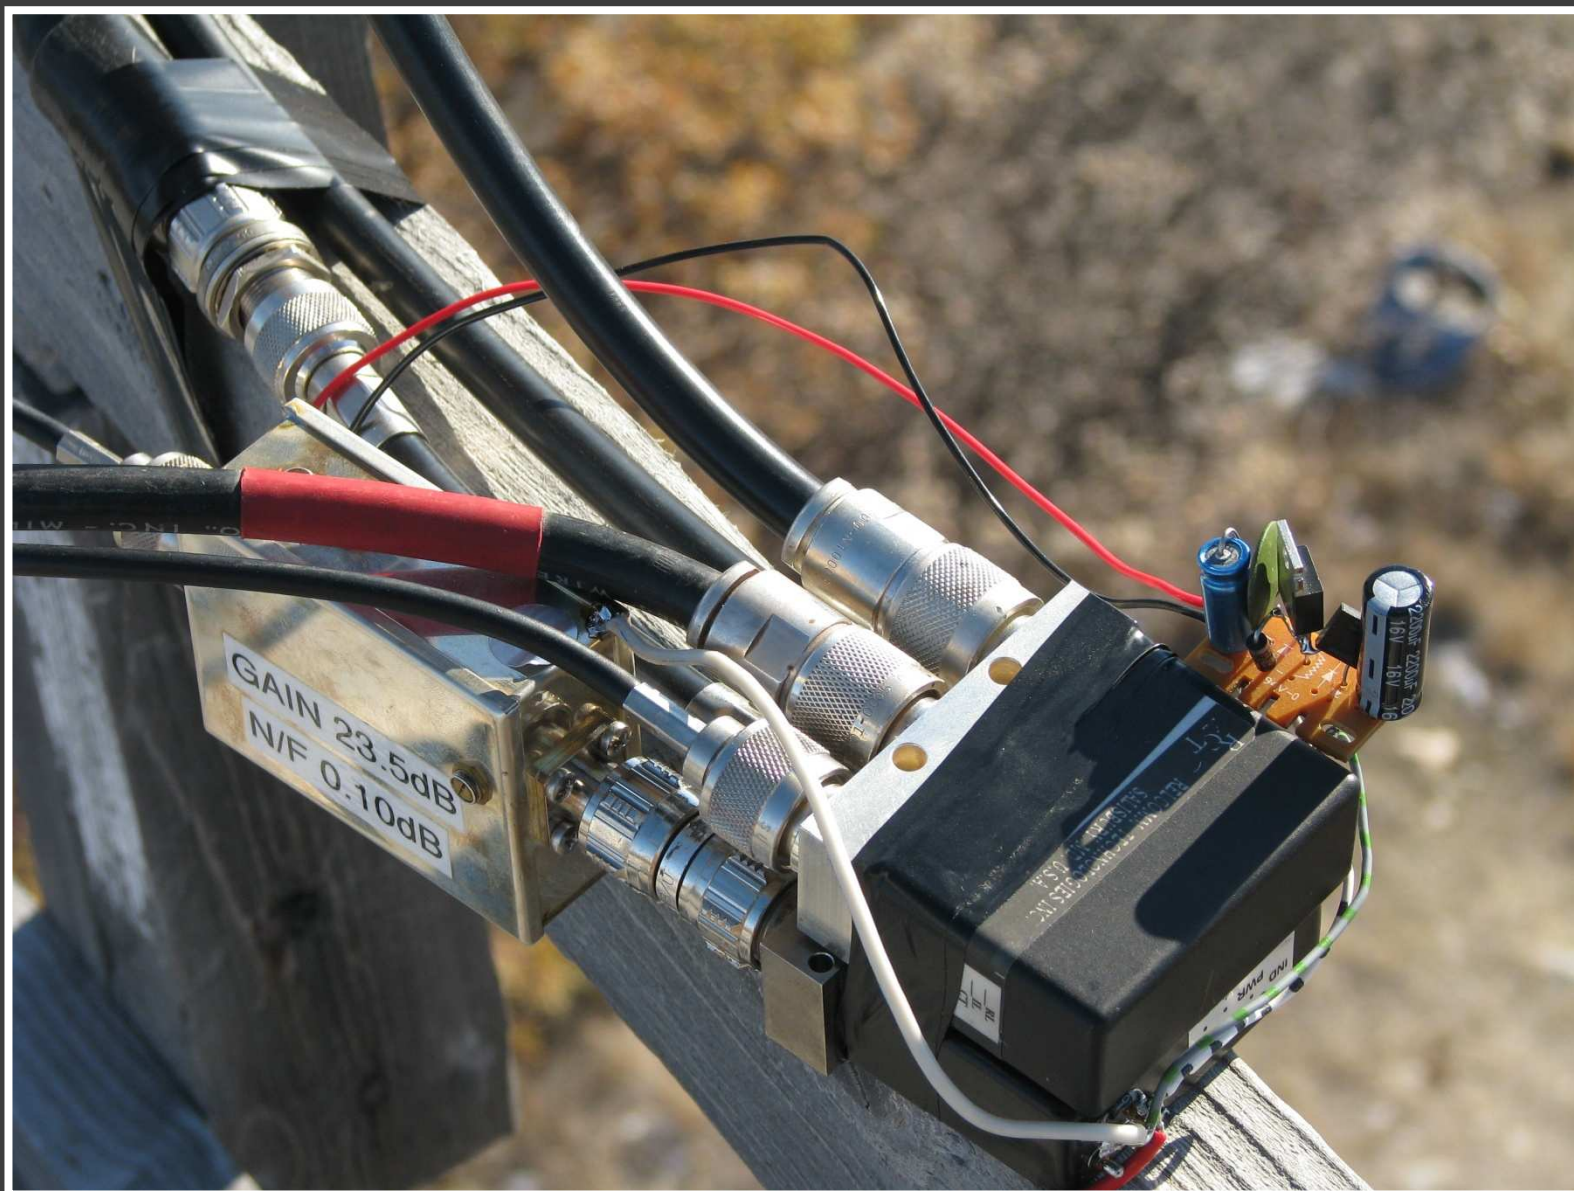

EME pracoviště

Zajímavosti

Podstatný vliv polární záře

Trefování do měsíce „zleva“ a „zprava“

Digitální rušení od CQ WW RTTY

Obrovský vliv Ground gain (až 6 dB)

Bez LNA to šlo také (114 spojení)

3 CW spojení (1 x Random OZ1HNE)

Interference se zábradlím

Směrování bylo opravdu možné pohledem (v úvodu měsíc zapadal na 2 hod. !)

Nezvyklá elevace

Provizorní řešení LNA

PA I0JXX

Pohled na platformu

Dosažené výsledky

177 QSO