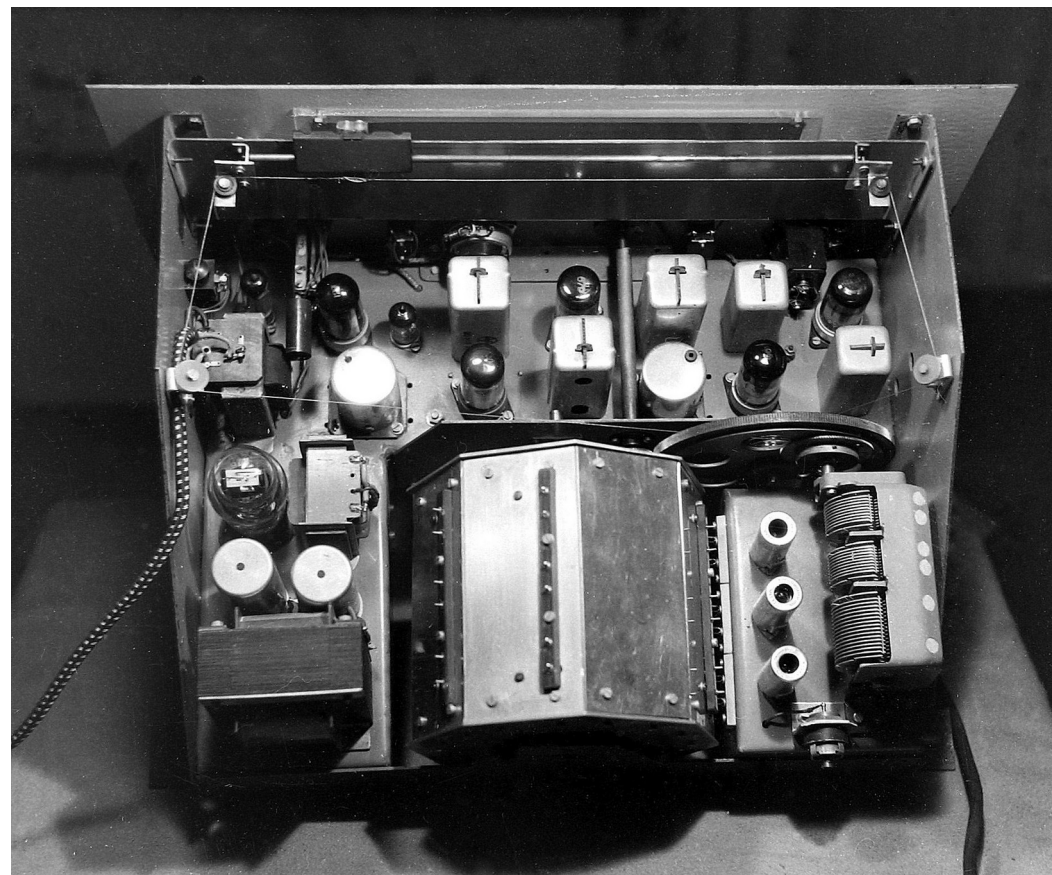

Rok 1957, začátky konstruktérské činnosti. Amatérský RX „LAMBDA“

- 1 - Léta šedesátá, AM- TRX 144MHz pro dva operátory . TX – řízený X-talem, později laděný. Používaný v závodech stanicí OK2KEZ