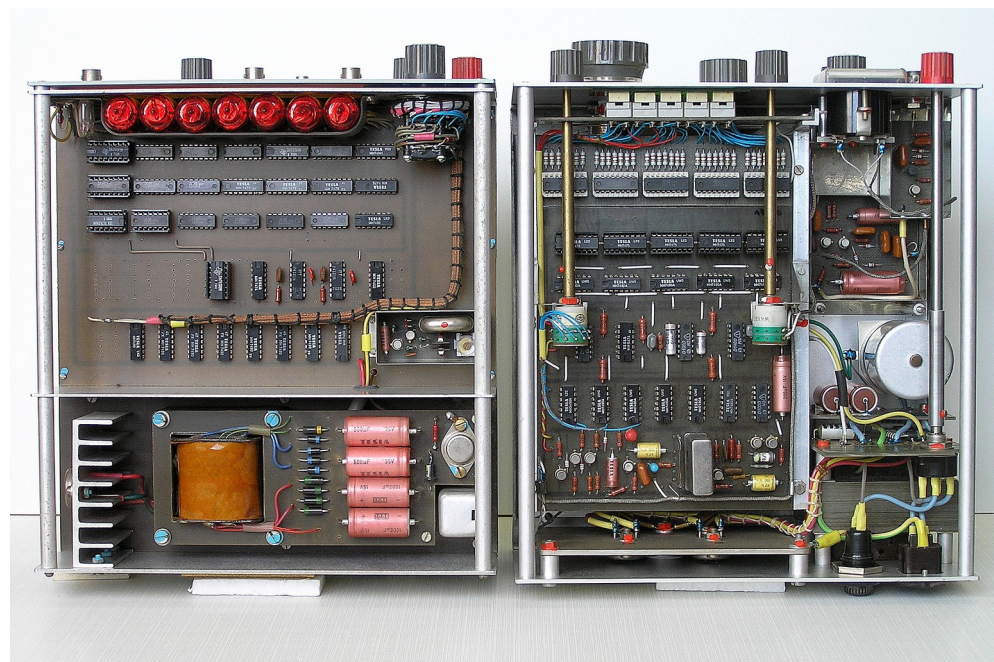

*Přístroje pro vybavení dílny z 60tých let. Vlevo- první osciloskop a el.voltmetr, vpravo- na policičce , v pořadí druhý a na stole stole třetí osciloskop.*

*Univerzální čítač kmitočtu a nf. směšovací generátor s dig. Stupnicí.*

*- 13 - Vpravo – pohled do odkrytovaného čítače a nf. generátoru.*