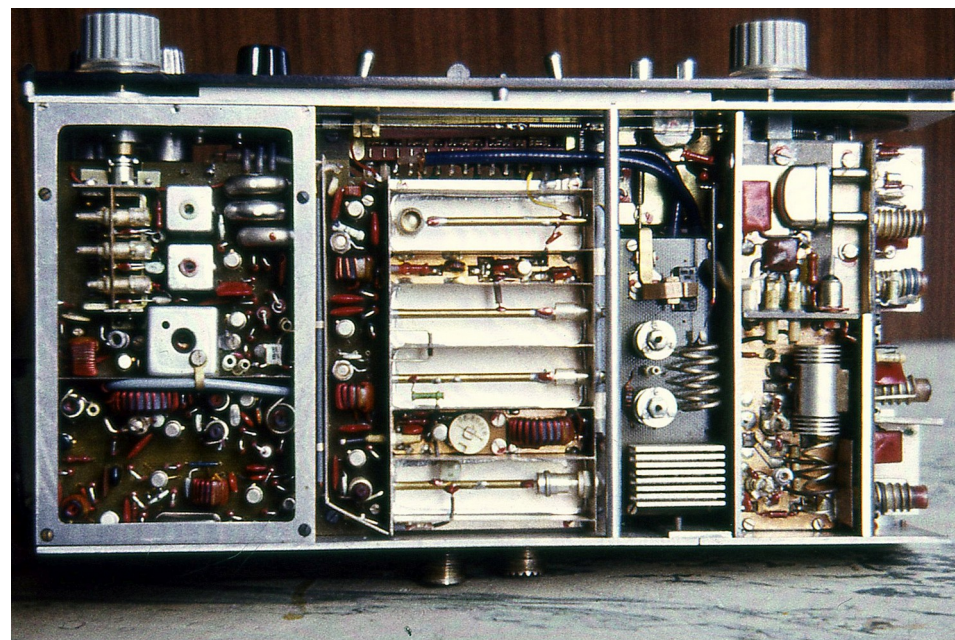

TRX- 144/432MHz pro BBT, dole TX -144MHz -1W (1965)

Pohled do zařízení zdola.

- 4 - Mechanické a elektrické provedení při pohledu shora.

Pohled do shora odkrytovaného TXu