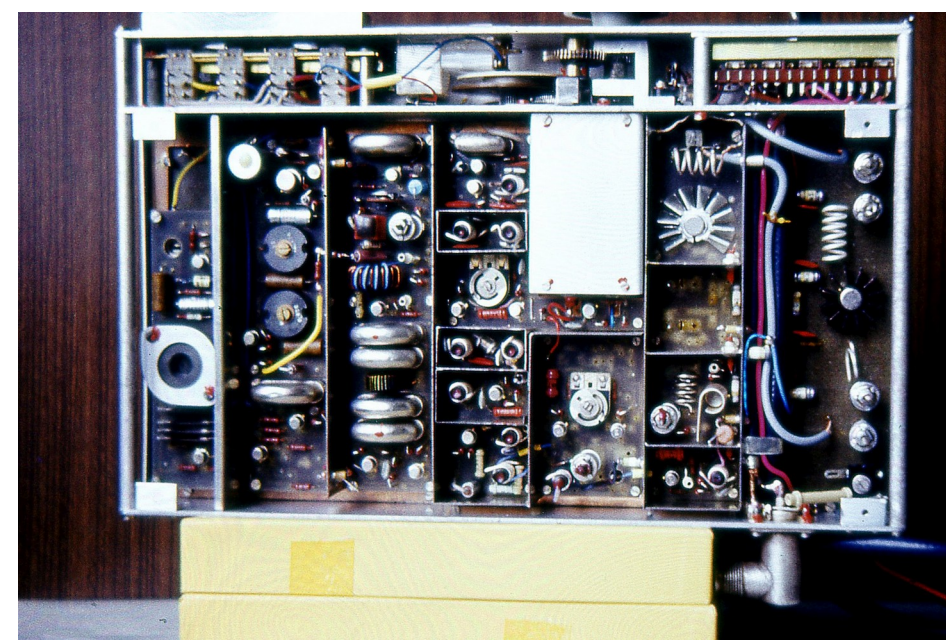

TRX- 144/432MHz pro BBT, dole TX -144MHz -1W (1965)

Pohled do zařízení zdola.

- 4 - Mechanické a elektrické provedení při pohledu shora.

Pohled do shora odkrytovaného TXu