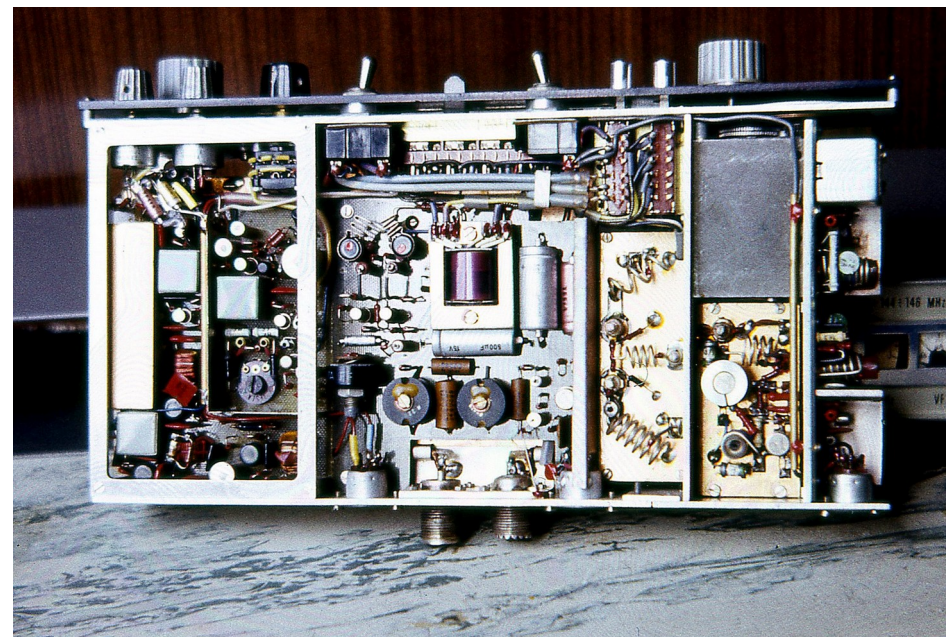

TRX- 144/432MHz pro BBT, dole TX -144MHz -1W (1965)

Pohled do zařízení zdola.

- 4 - Mechanické a elektrické provedení při pohledu shora.

Pohled do shora odkrytovaného TXu