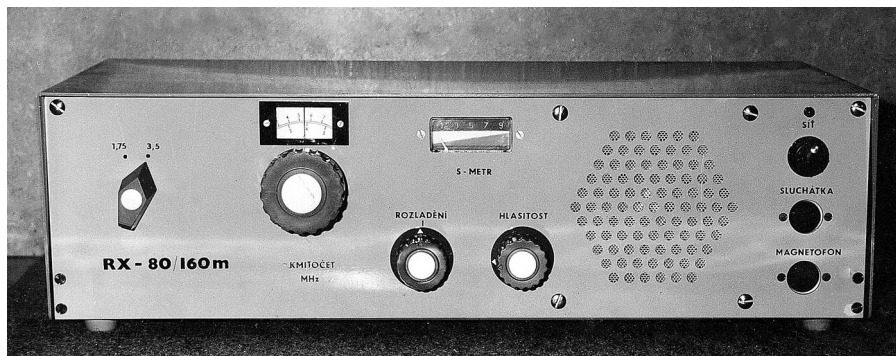

*Pohled do TRX-10 po sejmutí krytu na mechanické a elektrické díly zařízení, vedlejší obrázek ukazuje chladič PA a budící stupně TXu včetně ant. Relé.*

*- 8 - RX-7 pro 80/160m , dole TRX-7 s příčkovým filtrem pro CW*