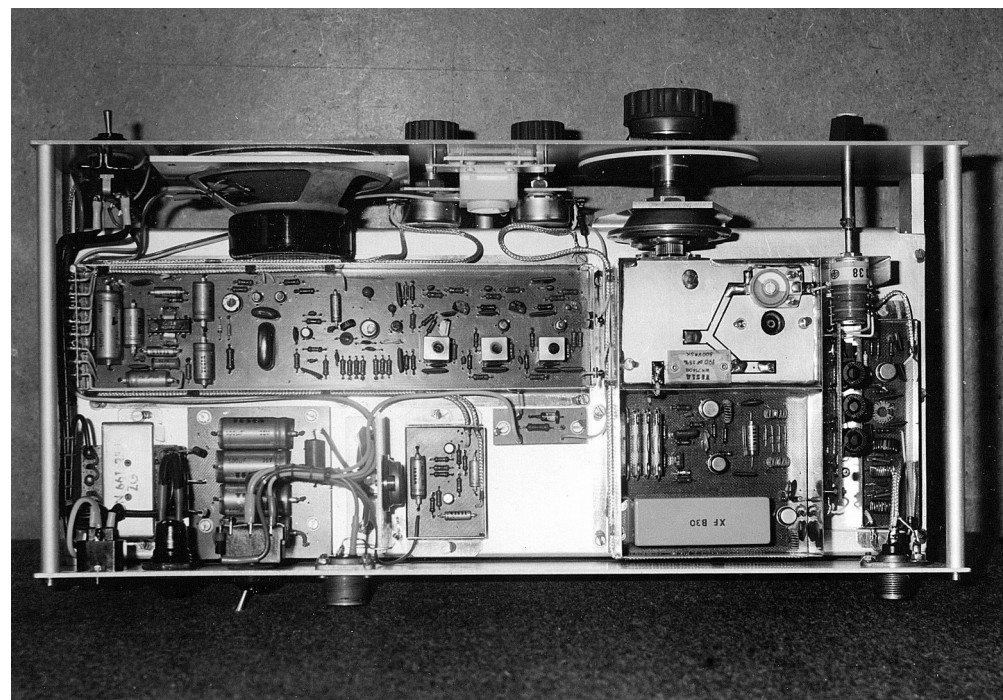

*Pohled do TRX-10 po sejmutí krytu na mechanické a elektrické díly zařízení, vedlejší obrázek ukazuje chladič PA a budící stupně TXu včetně ant. Relé.*

*- 8 - RX-7 pro 80/160m , dole TRX-7 s příčkovým filtrem pro CW*